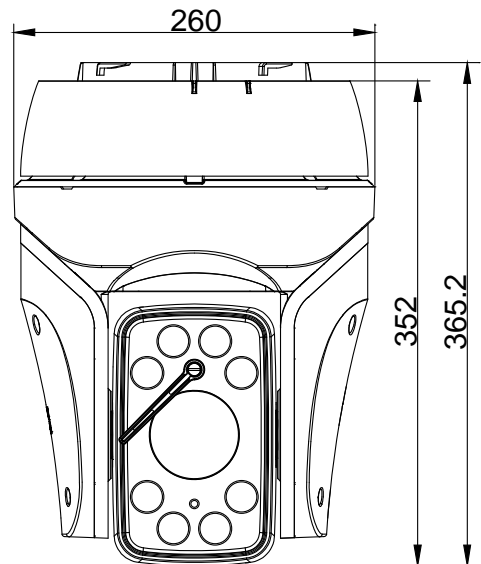

## FW 7709-FNR

2.42M, 광학 36x, 2D/3DNR 기능  
최대 IR 감시거리 300m  
8 High Power IR LED 일체형  
Micro SD slot, CVBS 출력

Anytime / Anywhere(Smart NVR SW)  
Live Video & Recording, Audio Monitoring

## FlexWATCH®-7709(FNR)

FlexWATCH® 7709(FNR)은 1/1.9" 2.42M PS Sony Exmor CMOS Sensor를 탑재하고 있으며, H.264/MPEG-4 AVC Part.10, M-JPEG의 Triple 영상압축을 통해 Full HD(1920x1080) 디지털 영상으로 최대 60fps 속도로 전송이 가능한 고성능 IP 카메라입니다.

### 주요특징(Key Feature)

- 1/1.9", 2.42M Progressive Scan CMOS Sensor
- 광학 36x(f6.0~216mm)/F1.5(Wide)~4.8(Tele), 디지털 32x
- 최저조도 0.0Lux(IR On), TDN(ICR), Defog 기능
- 최대 60fps@Full HD(1920x1080) 영상 전송
- Triple Stream(H.264/MPEG-4, M-JPEG) 영상압축
- Micro SD Slot, CVBS D1 출력
- 지능형 움직임 감지(144Blocks) 영역 설정 기능
- Privacy Zone, IP filtering, ROI, Zeroconf 설정 기능
- 웹 브라우저(Web Browser)를 통한 원격 접속기능
- 네트워크 대역폭(Bandwidth) 제어
- 비트레이트 제어 VBR/CBR 모드(32K~12Mbps)
- 최대 16명 동시 접속 기능
- IP66 방수/방진규격, IK10 충격 보호, Wiper(선택사양)

### 외형치수(Dimensions)/mm